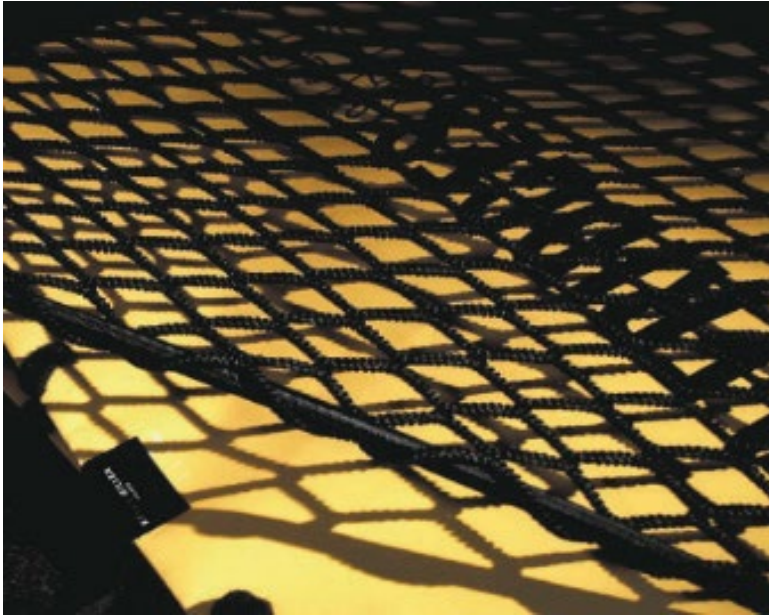

Bagažo tinklas

Kainos

- ♦ Bagažo tinklas - 431.95 EUR su PVM